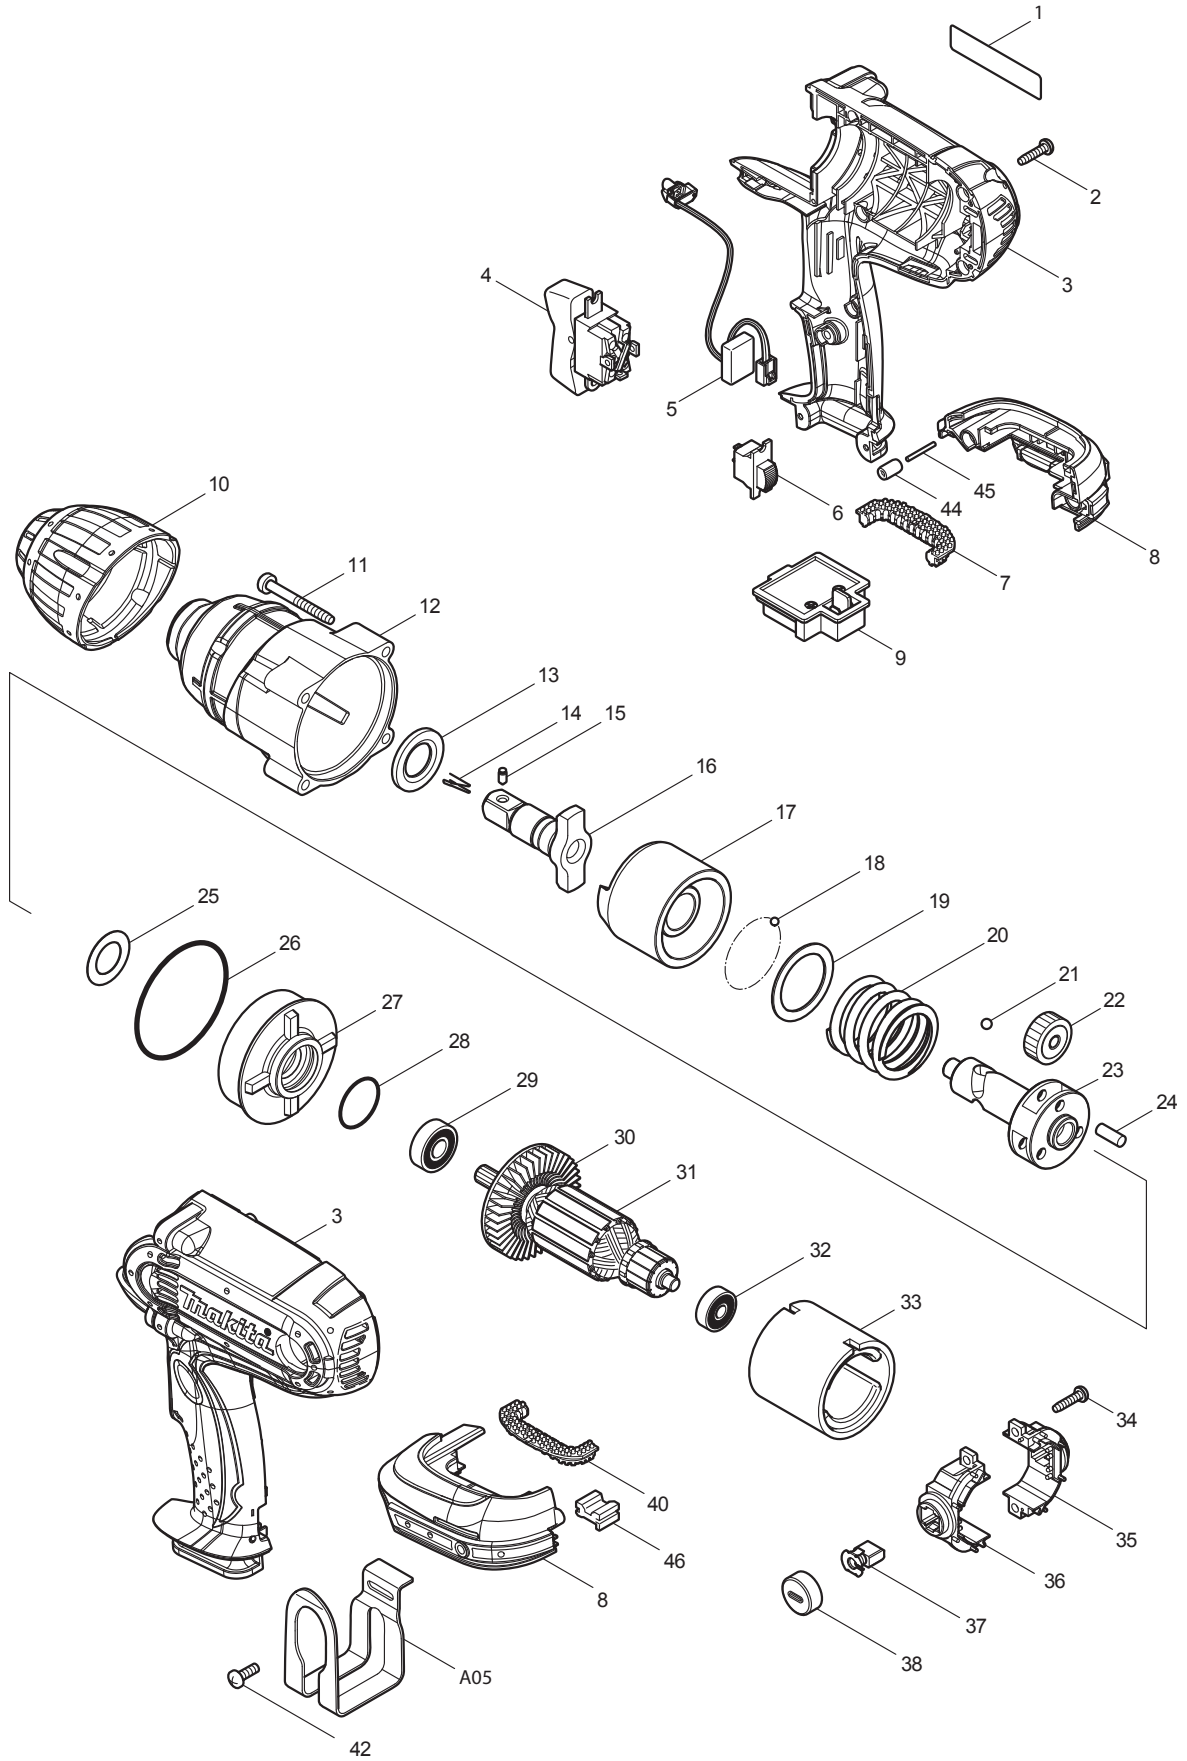

04- 2014
DTW450RFE, DTW450RTE, DTW450Z, DTW450F
18V IMPACT WRENCH (ROUND PIN)

Item No	Type	Ref	Part No	Description	Qty	Unit
001	2		857K22-5	NAME PLATE F/DTW450	1	PC.
002			265995-6	TAPPING SCREW 4X18	9	PC.
003			187932-9	HOUSING SET	1	SET
		INC.	263025-7	RUBBER PIN 4	4	PC.
		INC.	802J50-9	CAUTION LABEL (W/NO BATTERY NO.)	1	PC.
004			651572-4	SWITCH SL220SD-19	1	PC.
005			631738-2	LIGHT CIRCUIT	1	PC.
006			638503-0	SWITCH UNIT	1	PC.
007			424042-4	CUSHION RUBBER	1	PC.
008			187873-9	BATTERY HOUSING SET	1	PC.
		INC.	263005-3	RUBBER PIN 6	2	PC.
009	2		643844-1	TERMINAL	1	PC.
010			421971-2	BUMPER	1	PC.
011			266056-5	TAPPING SCREW 5X45	4	PC.
012			158076-2	HAMMER CASE COMPLETE	1	PC.
013			267268-3	FLAT WASHER 19	1	PC.
014			322045-1	CLIP	1	PC.
015			323675-1	PIN 4, ROUND HEAD	1	PC.
016	2		326982-1	ANVIL	1	PC.
017			324697-4	HAMMER	1	PC.
018			216008-6	STEEL BALL 4	29	PC.
019			267340-1	FLAT WASHER 32	2	PC.
020			234338-3	COMPRESSION SPRING 33	1	PC.
021			216007-8	STEEL BALL 6.4	2	PC.
022			227171-0	SPUR GEAR 23	3	PC.
023			310185-7	SPINDLE	1	PC.
024			256033-5	PIN 6	3	PC.
025			253794-8	FLAT WASHER 18	1	PC.
026			213722-5	O RING 63	1	PC.
027			227172-8	INTERNAL GEAR 53	1	PC.
028			213407-3	O RING 26	1	PC.
029			210059-1	BALL BEARING 6000DDW	1	PC.
030			241850-6	FAN 60	1	PC.
031			519199-5	ARMATURE ASS'Y 18V	1	PC.
		INC.		Item No. 29,30,32		
032			210025-8	BALL BEARING 627LLB	1	PC.
033			638107-8	YOKE UNIT	1	PC.
034			265995-6	TAPPING SCREW 4X18	2	PC.
035	1		643818-2	BRUSH HOLDER	1	PC.
	2		643531-2	BRUSH HOLDER	1	PC.
036	1		643823-9	BRUSH HOLDER	1	PC.
	2		643532-0	BRUSH HOLDER	1	PC.
037			195022-4	CARBON BRUSH CB-441, 2PCS/SET, W/ORIGIN	1	SET
038	2		643829-7	HOLDER CAP	2	PC.
040			424042-4	CUSHION RUBBER	1	PC.
042			251314-2	+ SCREW M4X12	1	PC.
044			263036-2	RUBBER PIN 5	1	PC.
045			268184-2	PIN 1.5	1	PC.
046	2		424476-1	CUSHION	1	PC.
047			857K23-3	DTW450 SERIAL NO. LABEL	1	PC.
C01			878386-8	CARTON F/DTW450Z	1	PC.
D01			652008-6	PAN HEAD SCREW M3.5X7	4	PC.
D02			654037-5	INSULATED TERM. FT1.25-M3	2	PC.